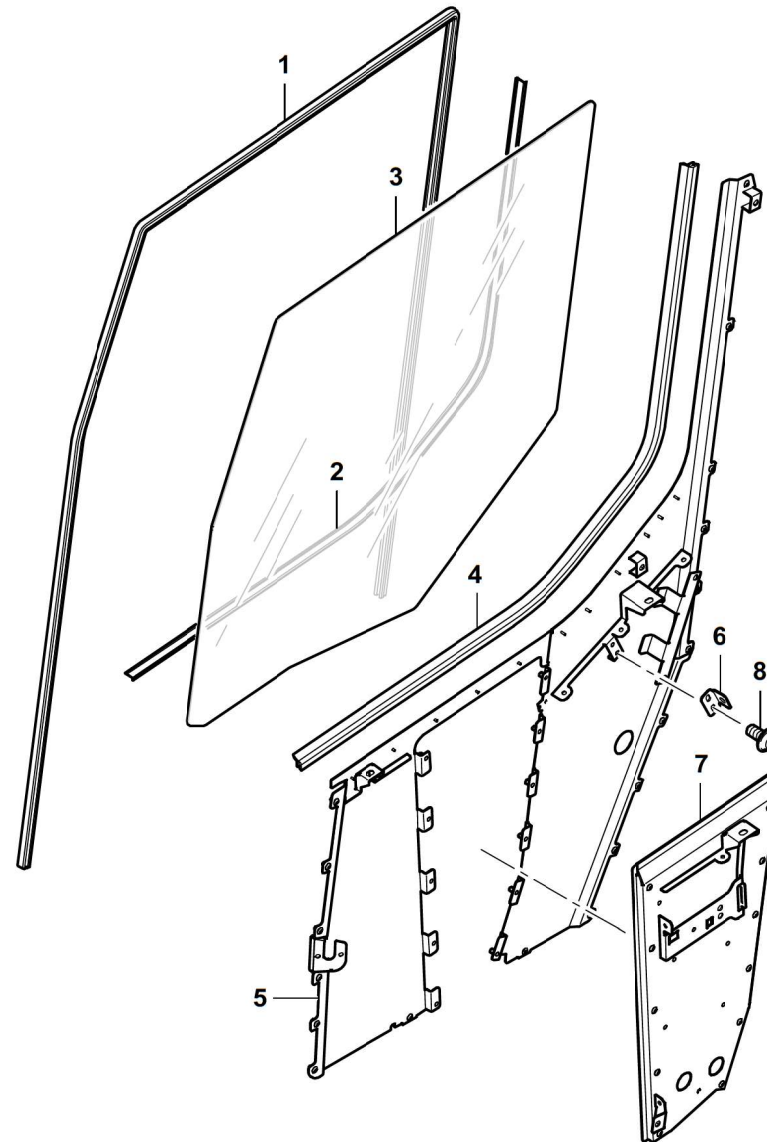

GROVE[®]

BAUGRUPPE FENSTERHEBER RECHTS

ASSY WINDOW LIFT RH

BILDTADEL
PICTORIAL DISPLAY**GMK 3060-2**
CAB 2020

06.20

4282213-ETL B

1/1

4282213-B-BL01-0620-0000